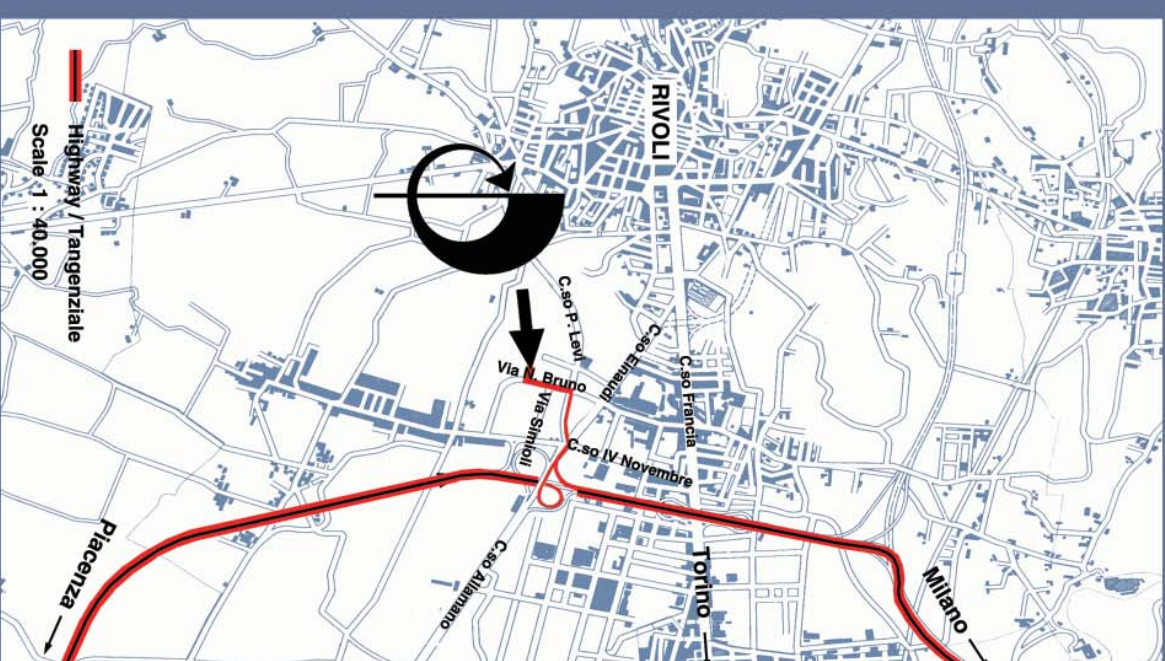

From: **Average time:** **Distance:**
Da: **Tempo previsto:** **Distanza:**

| | | |
|----------------------------------|----------|--------|
| Aosta | 1h 30min | 123 Km |
| Caselle airport | 20min | 16 Km |
| Courmayeur | 1h 30min | 157 Km |
| Frejus tunnel | 1h | 80 Km |
| Genova airport | 1h 40min | 168 Km |
| Gran S. Bernardo tunnel | 2h | 155 Km |
| Malpensa airport | 1h 50min | 133 Km |
| Milano Centrale train station | 2h | 153 Km |
| Torino Porta Nuova train station | 45min | 20 Km |

Exit:
Uscita -Rivoli-
C.so IV Novembre

Exit highway at:
Uscita tangenziale:
C.so IV Novembre

Keep left to:
Mantenerne la sinistra:
C.so Primo Levi

Turn left to:
Svoltare a sinistra:
Via Natale Bruno

Pneumofore