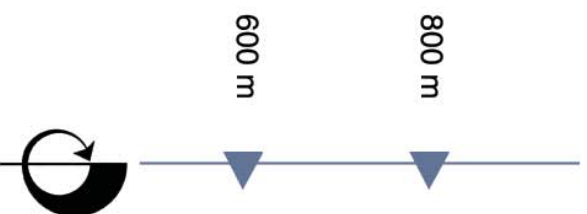

Exit:
Uscita -Rivoli-
C.so IV Novembre

Exit highway at:
Uscita tangenziale:
C.so IV Novembre

Keep left to:
Mantenerne la sinistra:
C.so Primo Levi

Turn left to:
Svoltare a sinistra:
Via Natale Bruno

Pneumofore