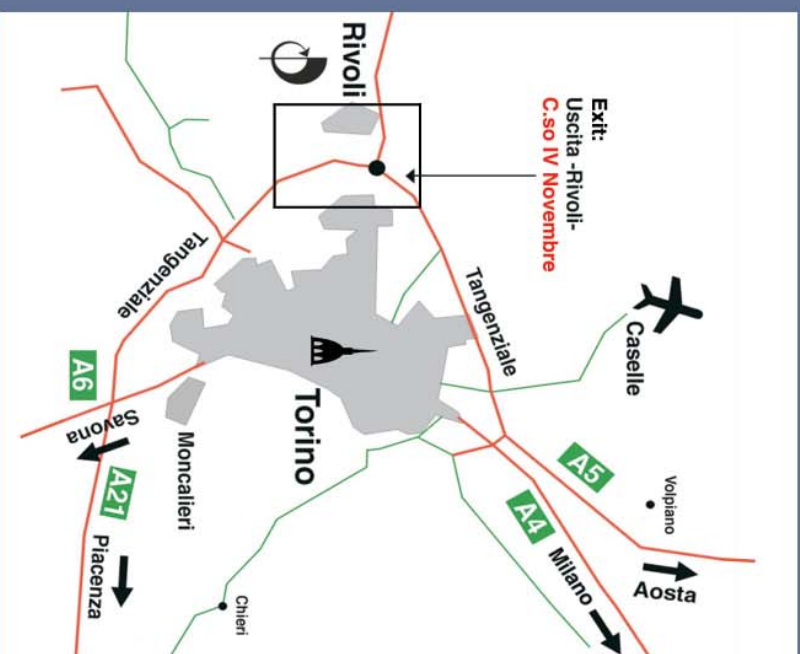

From: **Average time:** **Distance:**
Da: **Tempo previsto:** **Distanza:**

| | | |
|----------------------------------|----------|--------|
| Aosta | 1h 30min | 123 Km |
| Caselle airport | 20min | 16 Km |
| Courmayeur | 1h 30min | 157 Km |
| Frejus tunnel | 1h | 80 Km |
| Genova airport | 1h 40min | 168 Km |
| Gran S. Bernardo tunnel | 2h | 155 Km |
| Malpensa airport | 1h 50min | 133 Km |
| Milano Centrale train station | 2h | 153 Km |
| Torino Porta Nuova train station | 45min | 20 Km |

Exit:
Uscita -Rivoli-
C.so IV Novembre

Exit highway at:
Uscita tangenziale:
C.so IV Novembre

Keep left to:
Mantenerne la sinistra:
C.so Primo Levi

Turn left to:
Svoltare a sinistra:
Via Natale Bruno

Pneumofore